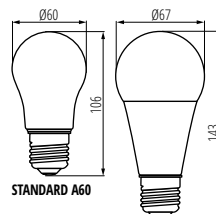

IQ-LED A67

SVETELNÝ ZDROJ LED

LED SMD
Pätica: E27
Materiál: plast
Materiál difúzora: plast

33748	IQ-LED A67 N 19W-CW 5905339337481 19W 2452lm 6500K
33747	IQ-LED A67 N 19W-NW 5905339337474 19W 2452lm 4000K
33746	IQ-LED A67 N 19W-WW 5905339337467 19W 2452lm 2700K

4,75 €