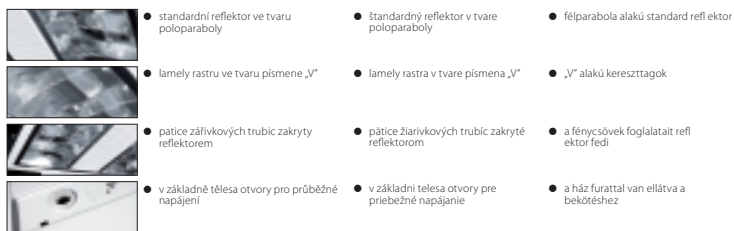

XEDOS-N-T5

Svítlidlo mřížkové přisazené
Svietidlo mriežkové prisadené
Falon kívüli lámpatest

● XEDOS-N-414

Většinu typů lze objednat také s nouzovým modulem i stmíváním

Väcšinu typov možno objednať tiež s núdzovým modulom aj stmieváním

A legtöbb típus megrendelhető vészvilágító és zavarászúró egységgel

● ROPE-NT 150

- těleso svítidla: ocelový plech / reflektor: vysoce kvalitní anodizovaný hliník
- teleso svietidla: ocelový plech / reflektor: vysoko kvalitný anodizovaný hliník
- lámpatest: acéllemez / reflektor: kiváló minőségű eloxált alumínium