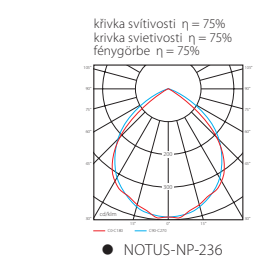

- lamely rastra ve tvaru písmene „V”
- lamely rastra v tvare písmena „V”
- „V” alakú kereszttagok dupla parabolás reflektor
- patice zářivkových trubíc zakryté reflektorem
- pántice žiarivkových trubíc zakryté reflektorem
- a fénycsövek foglalatait reflektor fedi
- obsahuje elektronický předradník s kompenzační účinníku
- obsahuje elektronický predradník s kompenzačiou účinníka
- elektronikus előtét
- v základně tělesa otvory pro průběžné napájení
- v základni telesa otvory pre priebežné napájanie
- a ház furattal van ellátva a bekötéshez

	Kanlux	Kanlux		[W]	[mm]	[mm]	[mm]	[g]	DKC CZ/SK	
NEW	NOTUS-NP-258	9910359	8594099103596	bílá / biela / fehér	2 x 58	1562	300	80	3000	na dotaz
NEW	NOTUS-NP-236	9910358	8594099103589	bílá / biela / fehér	2 x 36	1240	300	80	4900	na dotaz
	ROPE-NT150 SINGLE	07871								
	ROPE-NT 150	07870								

- svítidla připravená pro zavěšení pomocí ROPE-NT
- balení svítidla obsahuje ochrannou rukavici
- svietidlá pripravené pre zavesenie pomocou ROPE-NT
- balenie svietidla obsahuje ochrannú rukavicu
- a lámpatest ROPE-NT -vel függeszthető
- a csomag védőkesztyűt tartalmaz